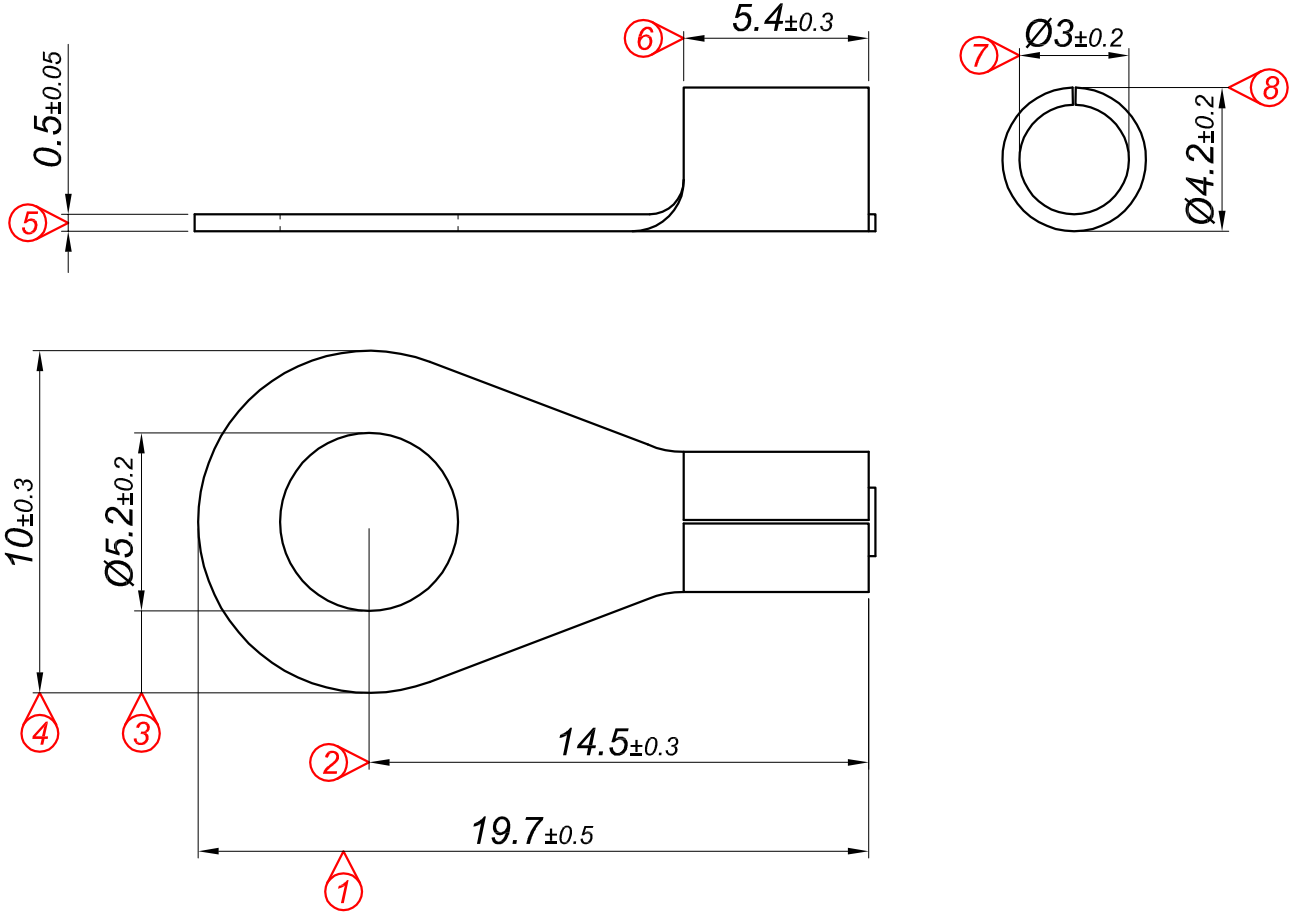

PARÇA KODU PART CODE	PARÇA ADI PART NAME	s ÖLÇÜSÜ (KALINLIK) s MEASURE (THICKNESS)	Malzeme Material	Kaplama / Coating		
				SN	AG	Ni
TŞB 2553 DP	4 NO Ø5.2 BORU TİP =DP=	-----	(CuZn30) Pirinç / Brass	-	-	-
TŞB 2553 DPK	4 NO Ø5.2 BORU TİP =DPK=	-----	(CuZn30) Pirinç / Brass	+	-	-

Kablo Kesiti

Wire Section : 0.75 - 2.50 mm²

Resmin Üzerinden Ölçü Almayınız

Don't use the drawing for measuring purpose

Tarih / Date	22.08.2013	İmza /Signature	Ölçek / Scale		
Çizen / Desing	M.Yağcı				
Onay / Approval	S.Gölcük		5 / 1	No	Değişiklik / Revision
					Tarih/Date
	Parça Adı: Part Name	4 NO Ø5.2 BORU TİP	Parça Kodu: Part Code	TŞB 2553	